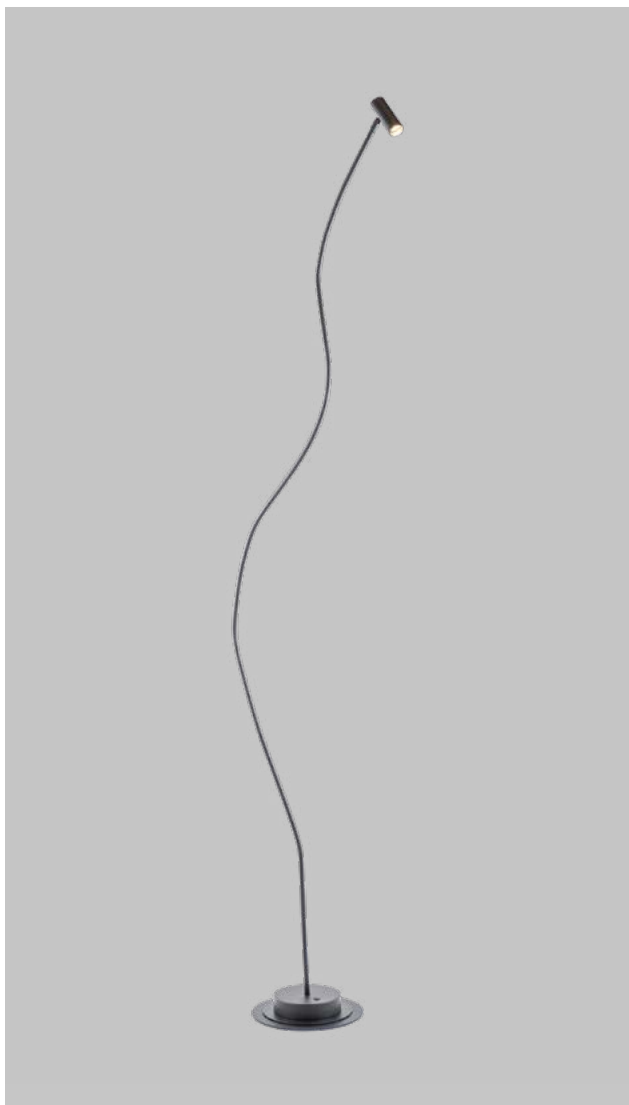

## Nik

Lampada da terra verniciata nera, il suo stelo flessibile permette di orientare il corpo luminoso in base alle proprie esigenze, estetiche o pratiche che siano. La lampada è alimentata a corrente ma si può avere a batteria ricaricabile, semplicemente ordinando il kit batteria a parte. Durata batteria 9h circa.

<sup>EN</sup> / Black painted floor lamp. Its flexible shaft permit to orient the spotlight according to your needs, whether aesthetic or practical. The lamp is powered by electricity, it's also possibile having it as rechargeable battery lamp, simply ordering the battery kit separately. Battery lasts approximately 9h.

Kg. 10,5

### Colori/Colours

Nero opaco RAL 9005/Matte black RAL 9005