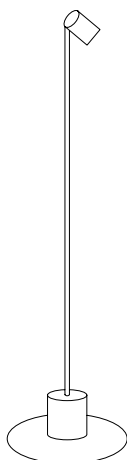

## Nik

Lampada da terra verniciata nera, il suo stelo flessibile permette di orientare il corpo luminoso in base alle proprie esigenze, estetiche o pratiche che siano. La lampada è alimentata a corrente ma si può avere a batteria ricaricabile, semplicemente ordinando il kit batteria a parte. Durata batteria 9h circa.

<sup>EN</sup> / Black painted floor lamp. Its flexible shaft permit to orient the spotlight according to your needs, whether aesthetic or practical. The lamp is powered by electricity, it's also possibile having it as rechargeable battery lamp, simply ordering the battery kit separately. Battery lasts approximately 9h.

Kg. 10,5

### 3W GU4

**RAL 9005**  
COD. 530

**Kit batteria/Battery kit**  
COD. 531

273 cm

Ø 30 cm