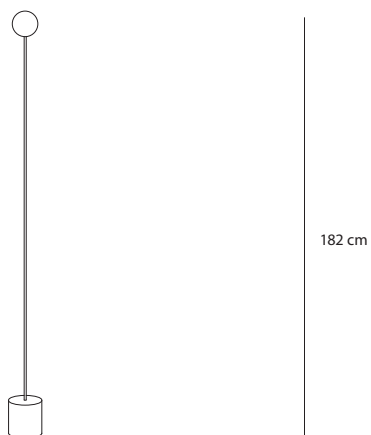

Kg. 6

Colori/Colours

Ottone/Brass

16,8W 1827lm 2700K

COD. 360

Ø 9,5 cm