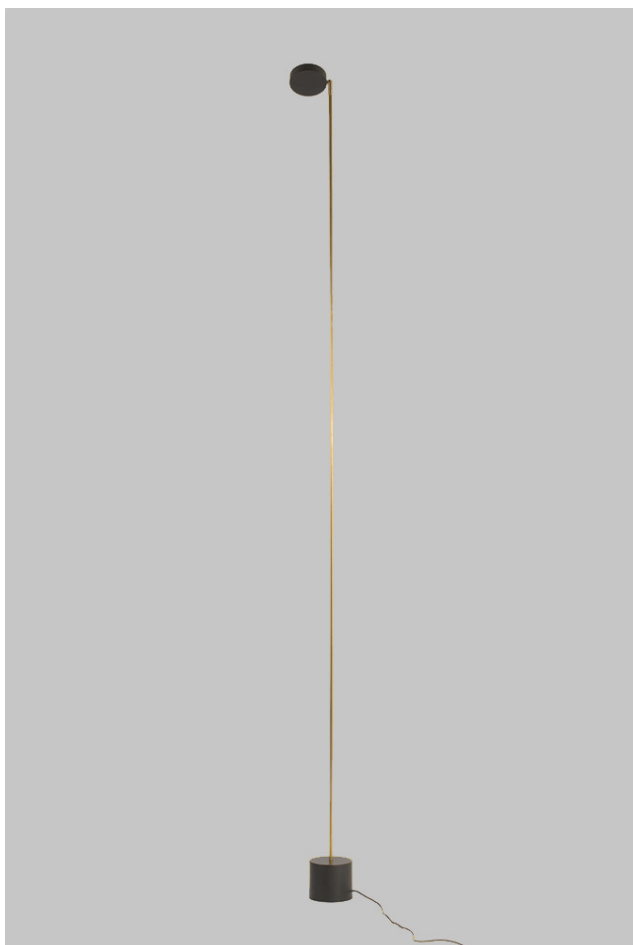

## Lucis

Lucis è una lampada da terra dal design essenziale, composta da un tubetto in ottone naturale che si armonizza con la base e il corpo in ferro nero, creando un contrasto elegante. Grazie al suo snodo regolabile, offre massima versatilità per orientare la luce in qualsiasi direzione, rendendola ideale per diversi ambienti e situazioni.

<sup>EN</sup> / Lucis is a floor lamp with an essential design, featuring a natural brass tube that harmonizes with the black iron base and body, creating an elegant contrast. Thanks to its adjustable joint, it offers maximum versatility to direct the light in any direction, making it ideal for various settings and situations.

Kg. 6

Colori/Colours

Ottone/Brass

16,8W 1827lm 2700K

COD. 360

Ø 9,5 cm